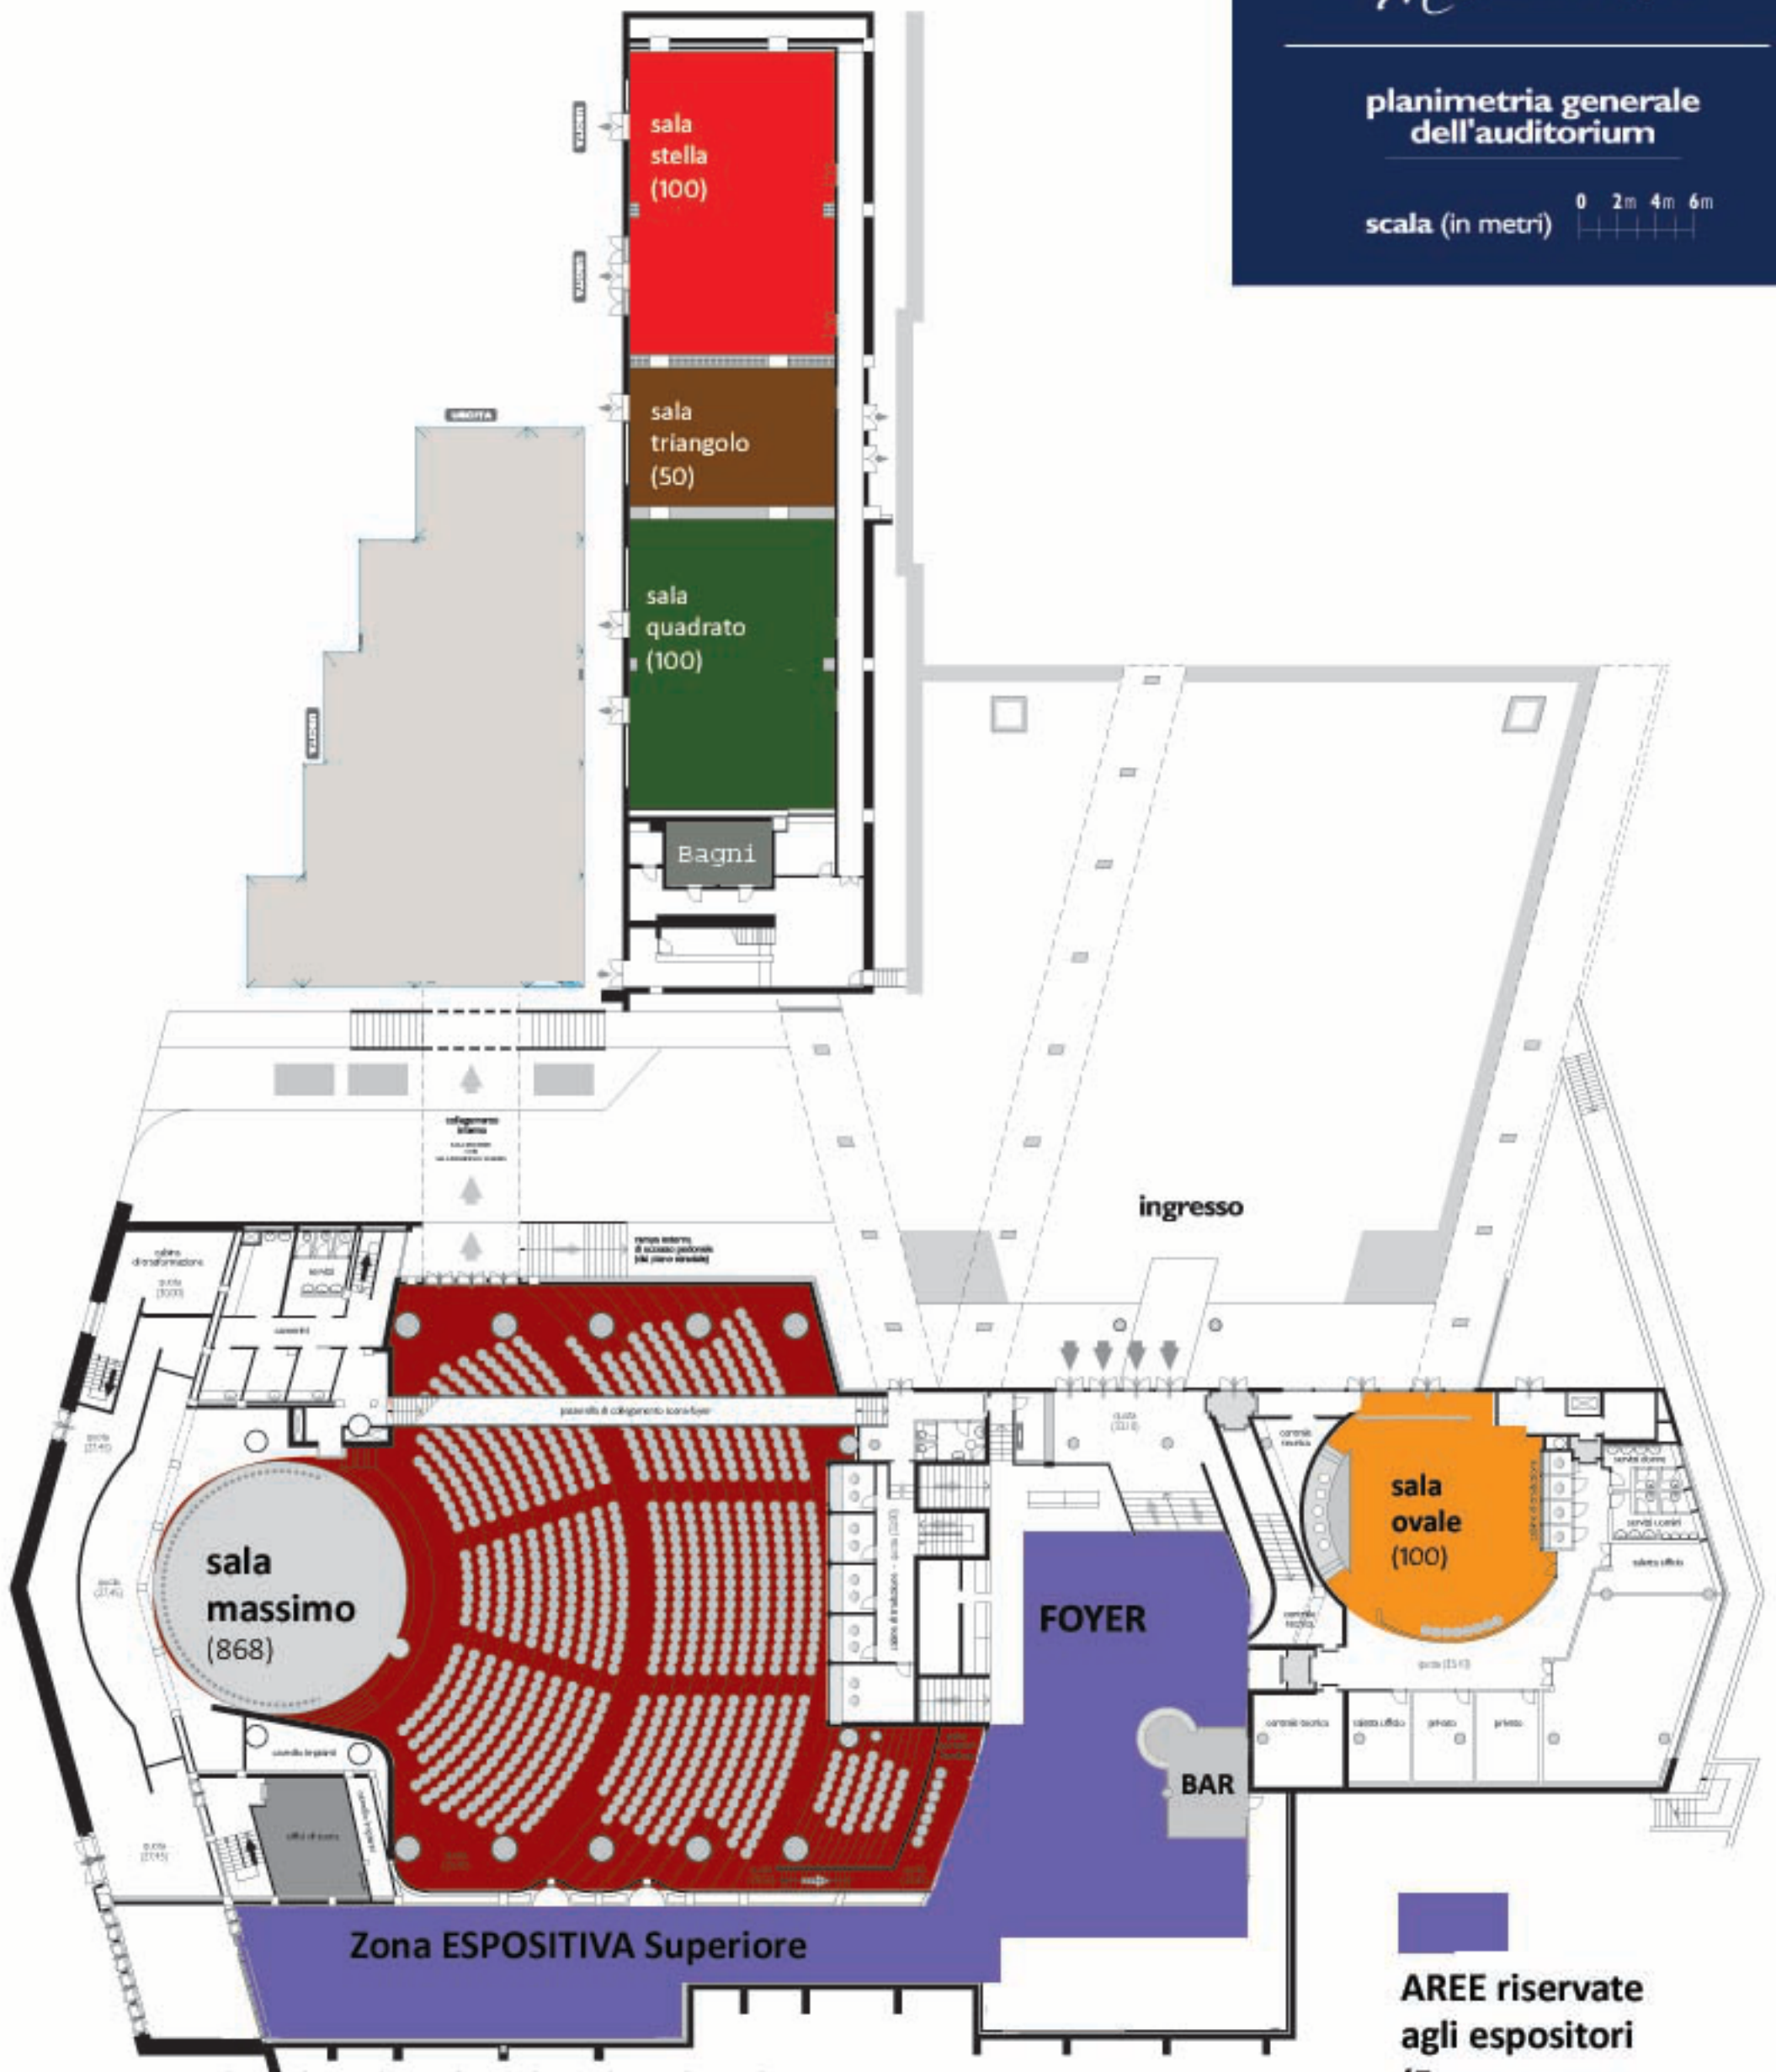

planimetria generale
dell'auditorium

scala (in metri) 0 2m 4m 6m

**AREE riservate
agli espositori
(Foyer e zona
Espositiva Superiore)**